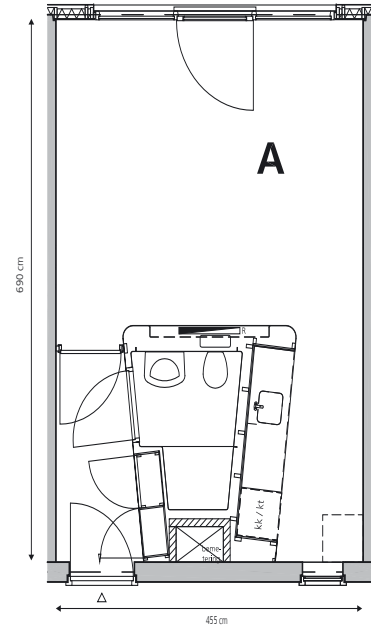

hoogbouw met klimmuur

Campus Universiteit Twente,
Campagneplein Enschede

87 studentenwoningen
1260 m² bedrijfsruimte en
supermarkt

opdrachtgever: woningstichting
de veste, ommen

oplevering: september 2008