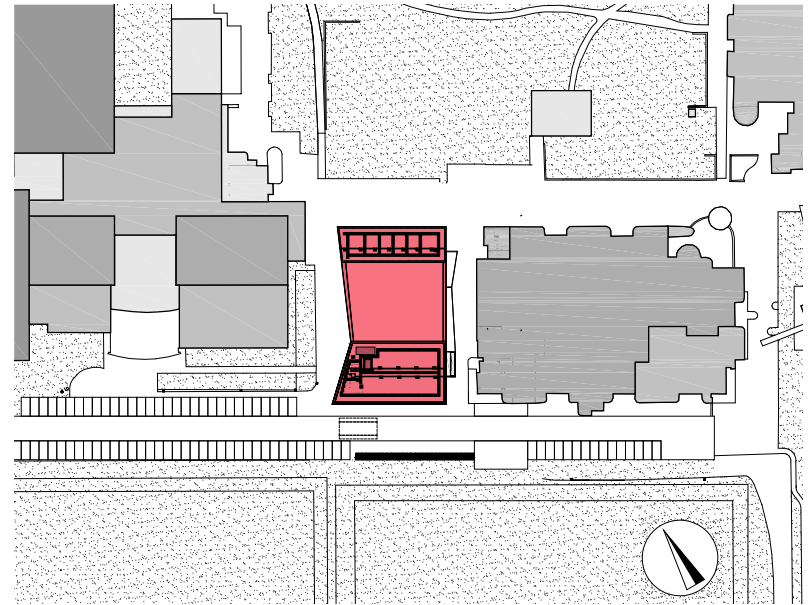

hoogbouw met klimmuur

Campus Universiteit Twente,
Campagneplein Enschede

87 studentenwoningen
1260 m² bedrijfsruimte en
supermarkt

opdrachtgever: woningstichting
de veste, ommen

oplevering: september 2008